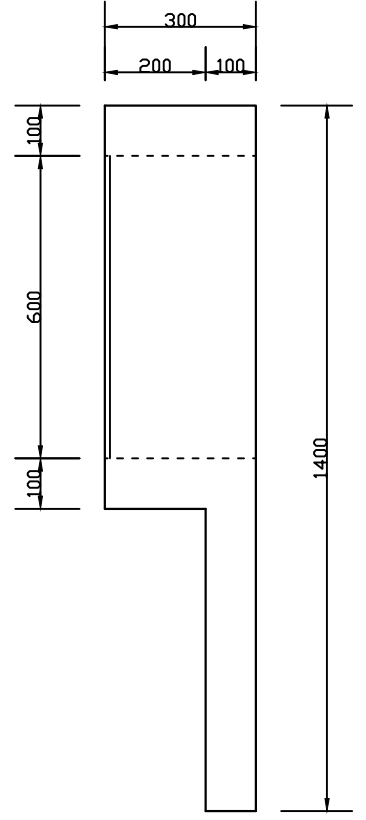

Pohľad z boku poskladanej vodomernej šachty

Krycia platna vodomernej šachty

Pohľad z boku na Kryciu platna

Pohľad z boku vodomernej šachty

Plechový poklop 600x600 uzamykateľný

Podorys vodomernej šachty

Pohľad z boku vodomernej šachty so stupačkami