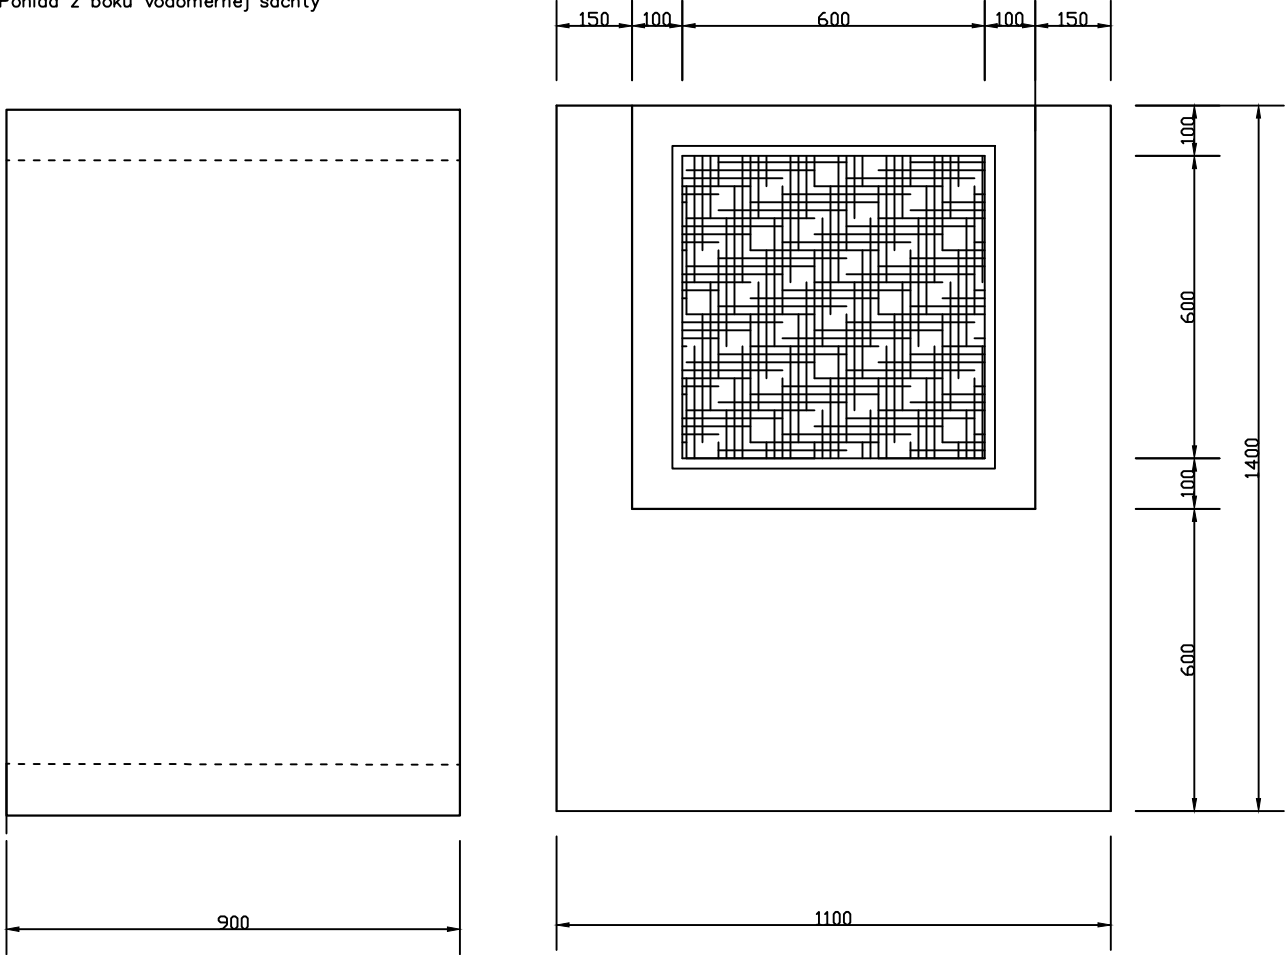

Pohľad z boku poskladanej vodomernej šachty

Krycia platna vodomernej šachty

Pohľad z boku na Kryciu platna

Pohľad z boku vodomernej šachty

Plechový poklop 600x600 uzamykateľný

Podorys vodomernej šachty

Pohľad z boku vodomernej šachty so stupačkami