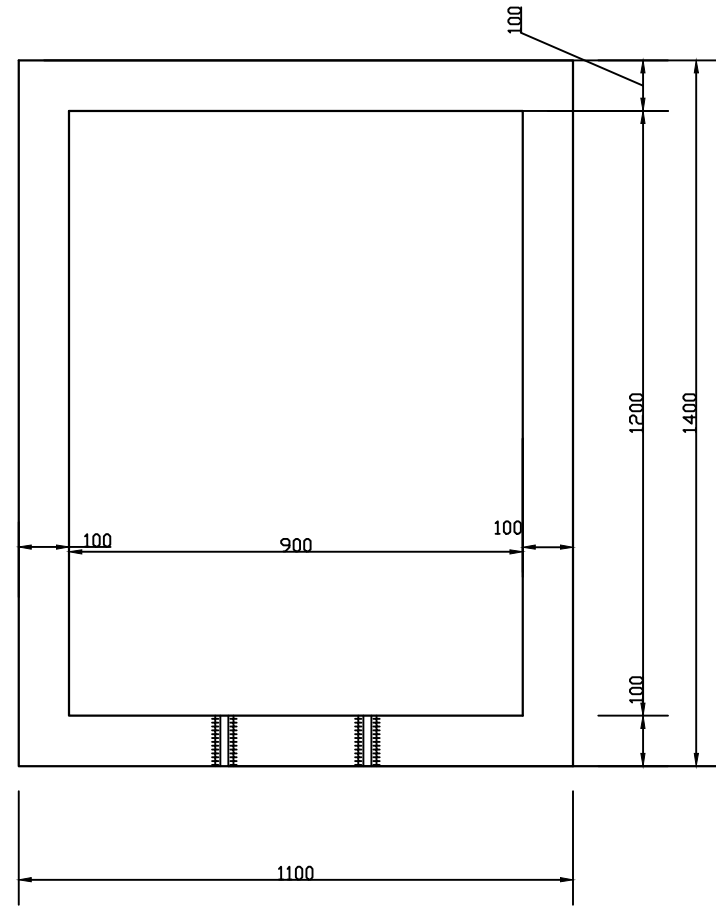

Pohľad z boku poskladanej vodomernej šachty

Krycia platna vodomernej šachty

Pohľad z boku na Kryciu platna

Pohľad z boku vodomernej šachty

Plechový poklop 600x600 uzamykateľný

Podorys vodomernej šachty

Pohľad z boku vodomernej šachty so stupačkami