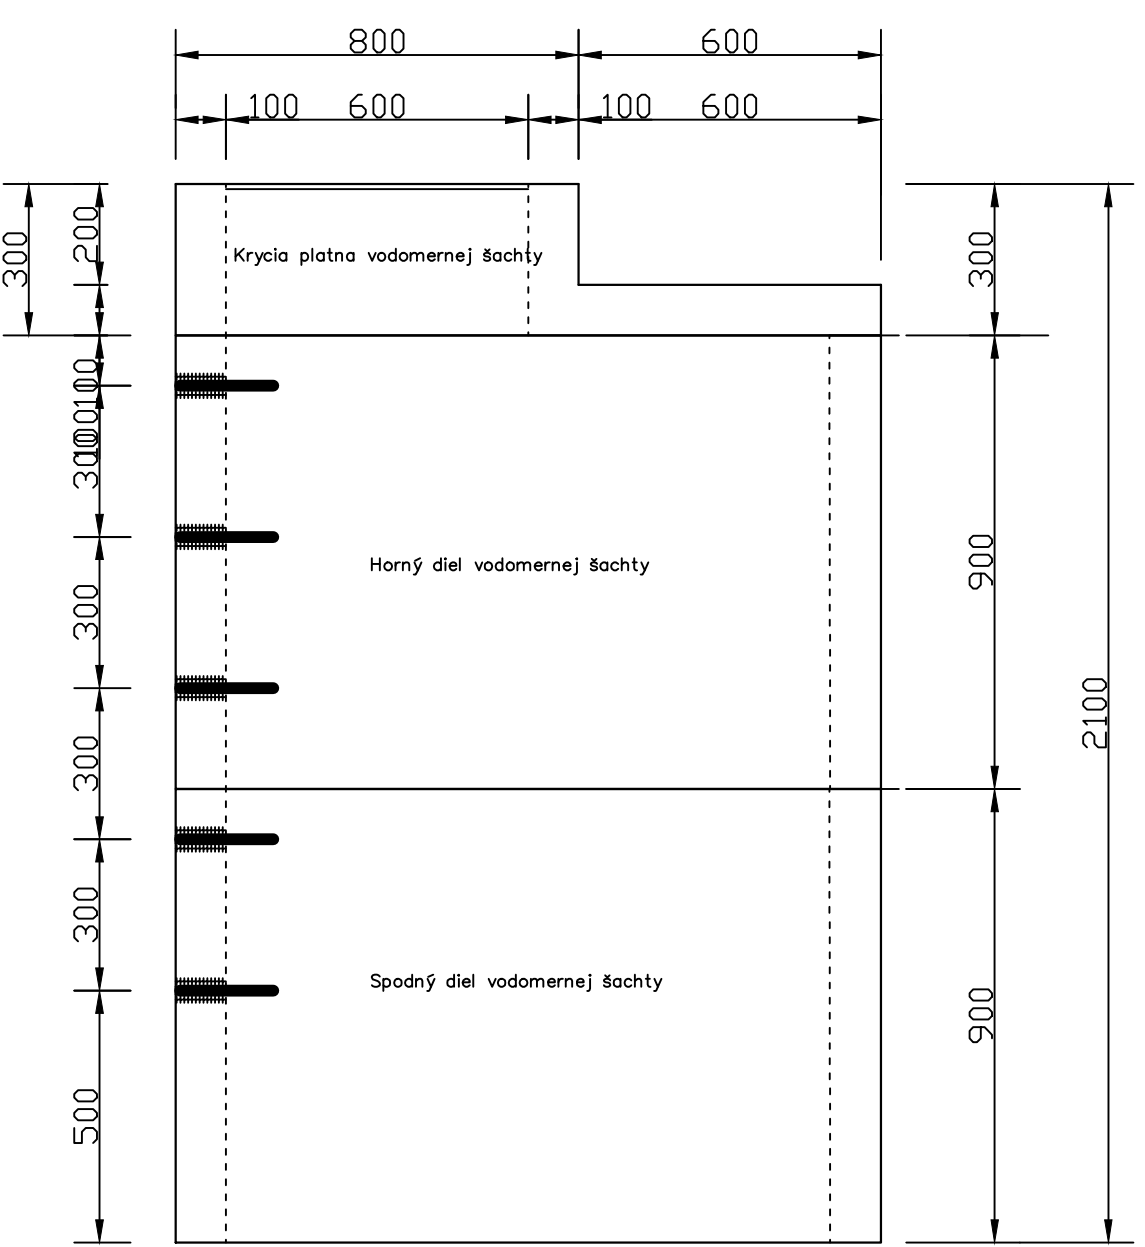

Pohľad z boku poskladanej vodomernej šachty

Krycia platna vodomernej šachty

Pohľad z boku na Kryciu platna

Pohľad z boku vodomernej šachty

Plechový poklop 600x600 uzamykateľný

Podorys vodomernej šachty

Pohľad z boku vodomernej šachty so stupačkami